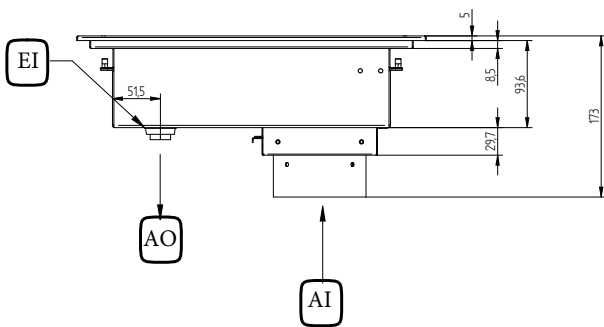

Vastuullisuus

- Sveitsin energiatehokkuusasetuksen (730.02) mukainen malli.
- Nopea kuumennus suoraan käytettävään astiaan, lämpö ei hajaannu ympäristöön

HYVÄKSYNTÄ: _____

Edestä

Sivulta

EI = Sähköliitäntä
EO = Sähkön ulostulo

Päältä

Sähkö

Jännite:	220-240 V/1N ph/50/60 Hz
Kokonaisteho:	3 kW
Liitäntätyyppi:	CE-SCHUKO
Minimi AMP:	16A

Avaintieto

Ulkomitat, leveys:	376 mm
Ulkomitat, syvyys:	376 mm
Ulkomitat, korkeus:	173 mm
Nettopaino:	8 kg