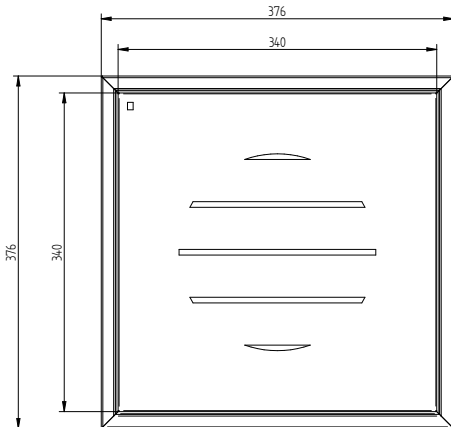

Vastuullisuus

- Sveitsin energiatehokkuusasetuksen (730.02) mukainen malli.
- Nopea kuumennus suoraan käytettävään astiaan, lämpö ei hajaannu ympäristöön

HYVÄKSYNTÄ: _____

Edestä

Sivulta

EI = Sähköliitäntä
EO = Sähkön ulostulo

Päältä

Sähkö

Jännite:	220-240 V/1N ph/50/60 Hz
Kokonaisteho:	3 kW
Liitäntätyyppi:	CE-SCHUKO
Minimi AMP:	16A

Avaintieto

Ulkomitat, leveys:	376 mm
Ulkomitat, syvyys:	376 mm
Ulkomitat, korkeus:	173 mm
Nettopaino:	8 kg